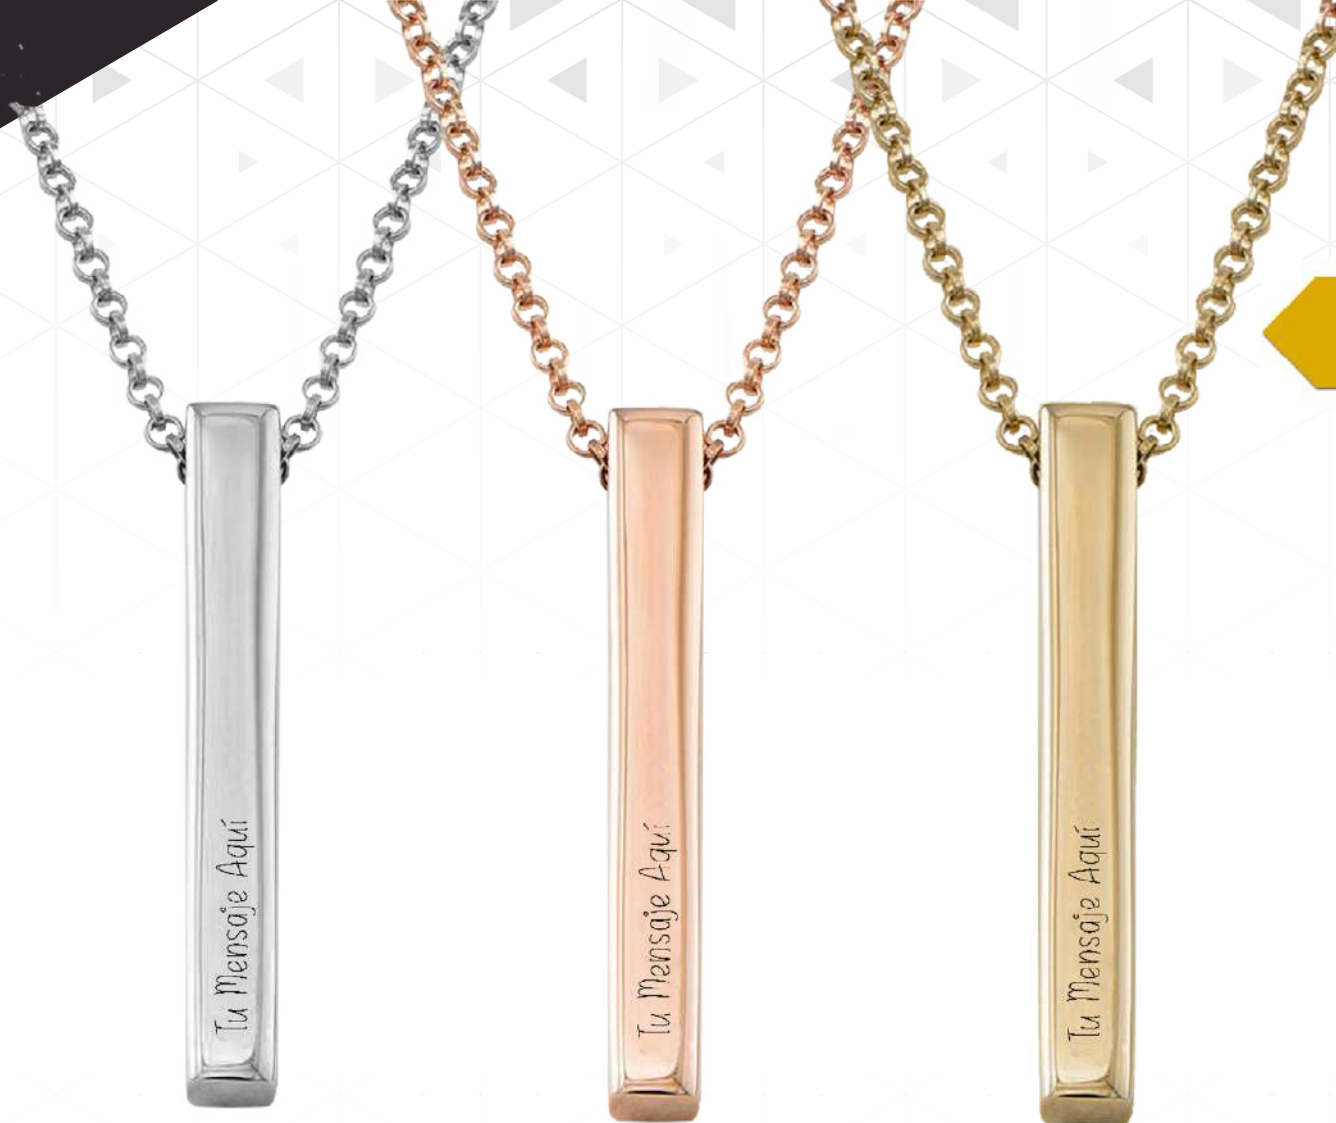

GRAFFITO
(Collares y Placas)

120BS.

1001

1002

1004

Cadena OvalChain

120BS.

1001

1003

Cadena BoxChain

120BS.

Juego de Collares

80BS.

TU
DISEÑO
AQUÍ

Placa Militar

70BS.

Placa Plateada

70BS.

Placa Dorada

60BS.

Mini placa dorada (2cm)

50BS.

Collar Corazón

60BS.